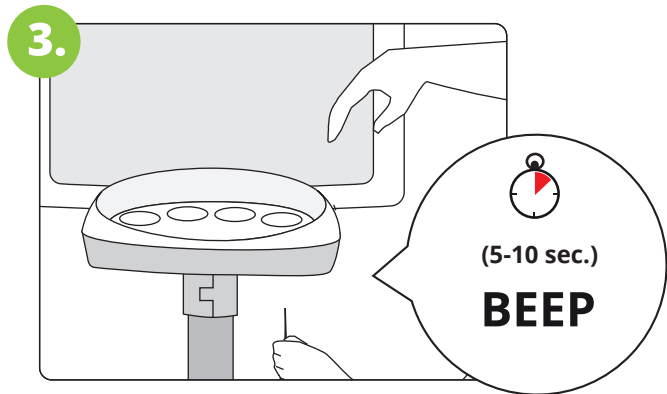

Hard Reset

Model: HON240 V2-0
HON340 V2-1
HON340 V2-2

1x

support@happy-or-not.com