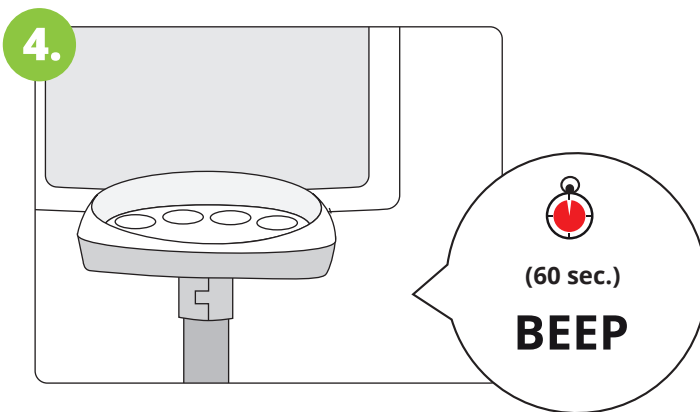

Hard Reset

Model: HON240 V2-0
HON340 V2-1
HON340 V2-2

1x

support@happy-or-not.com